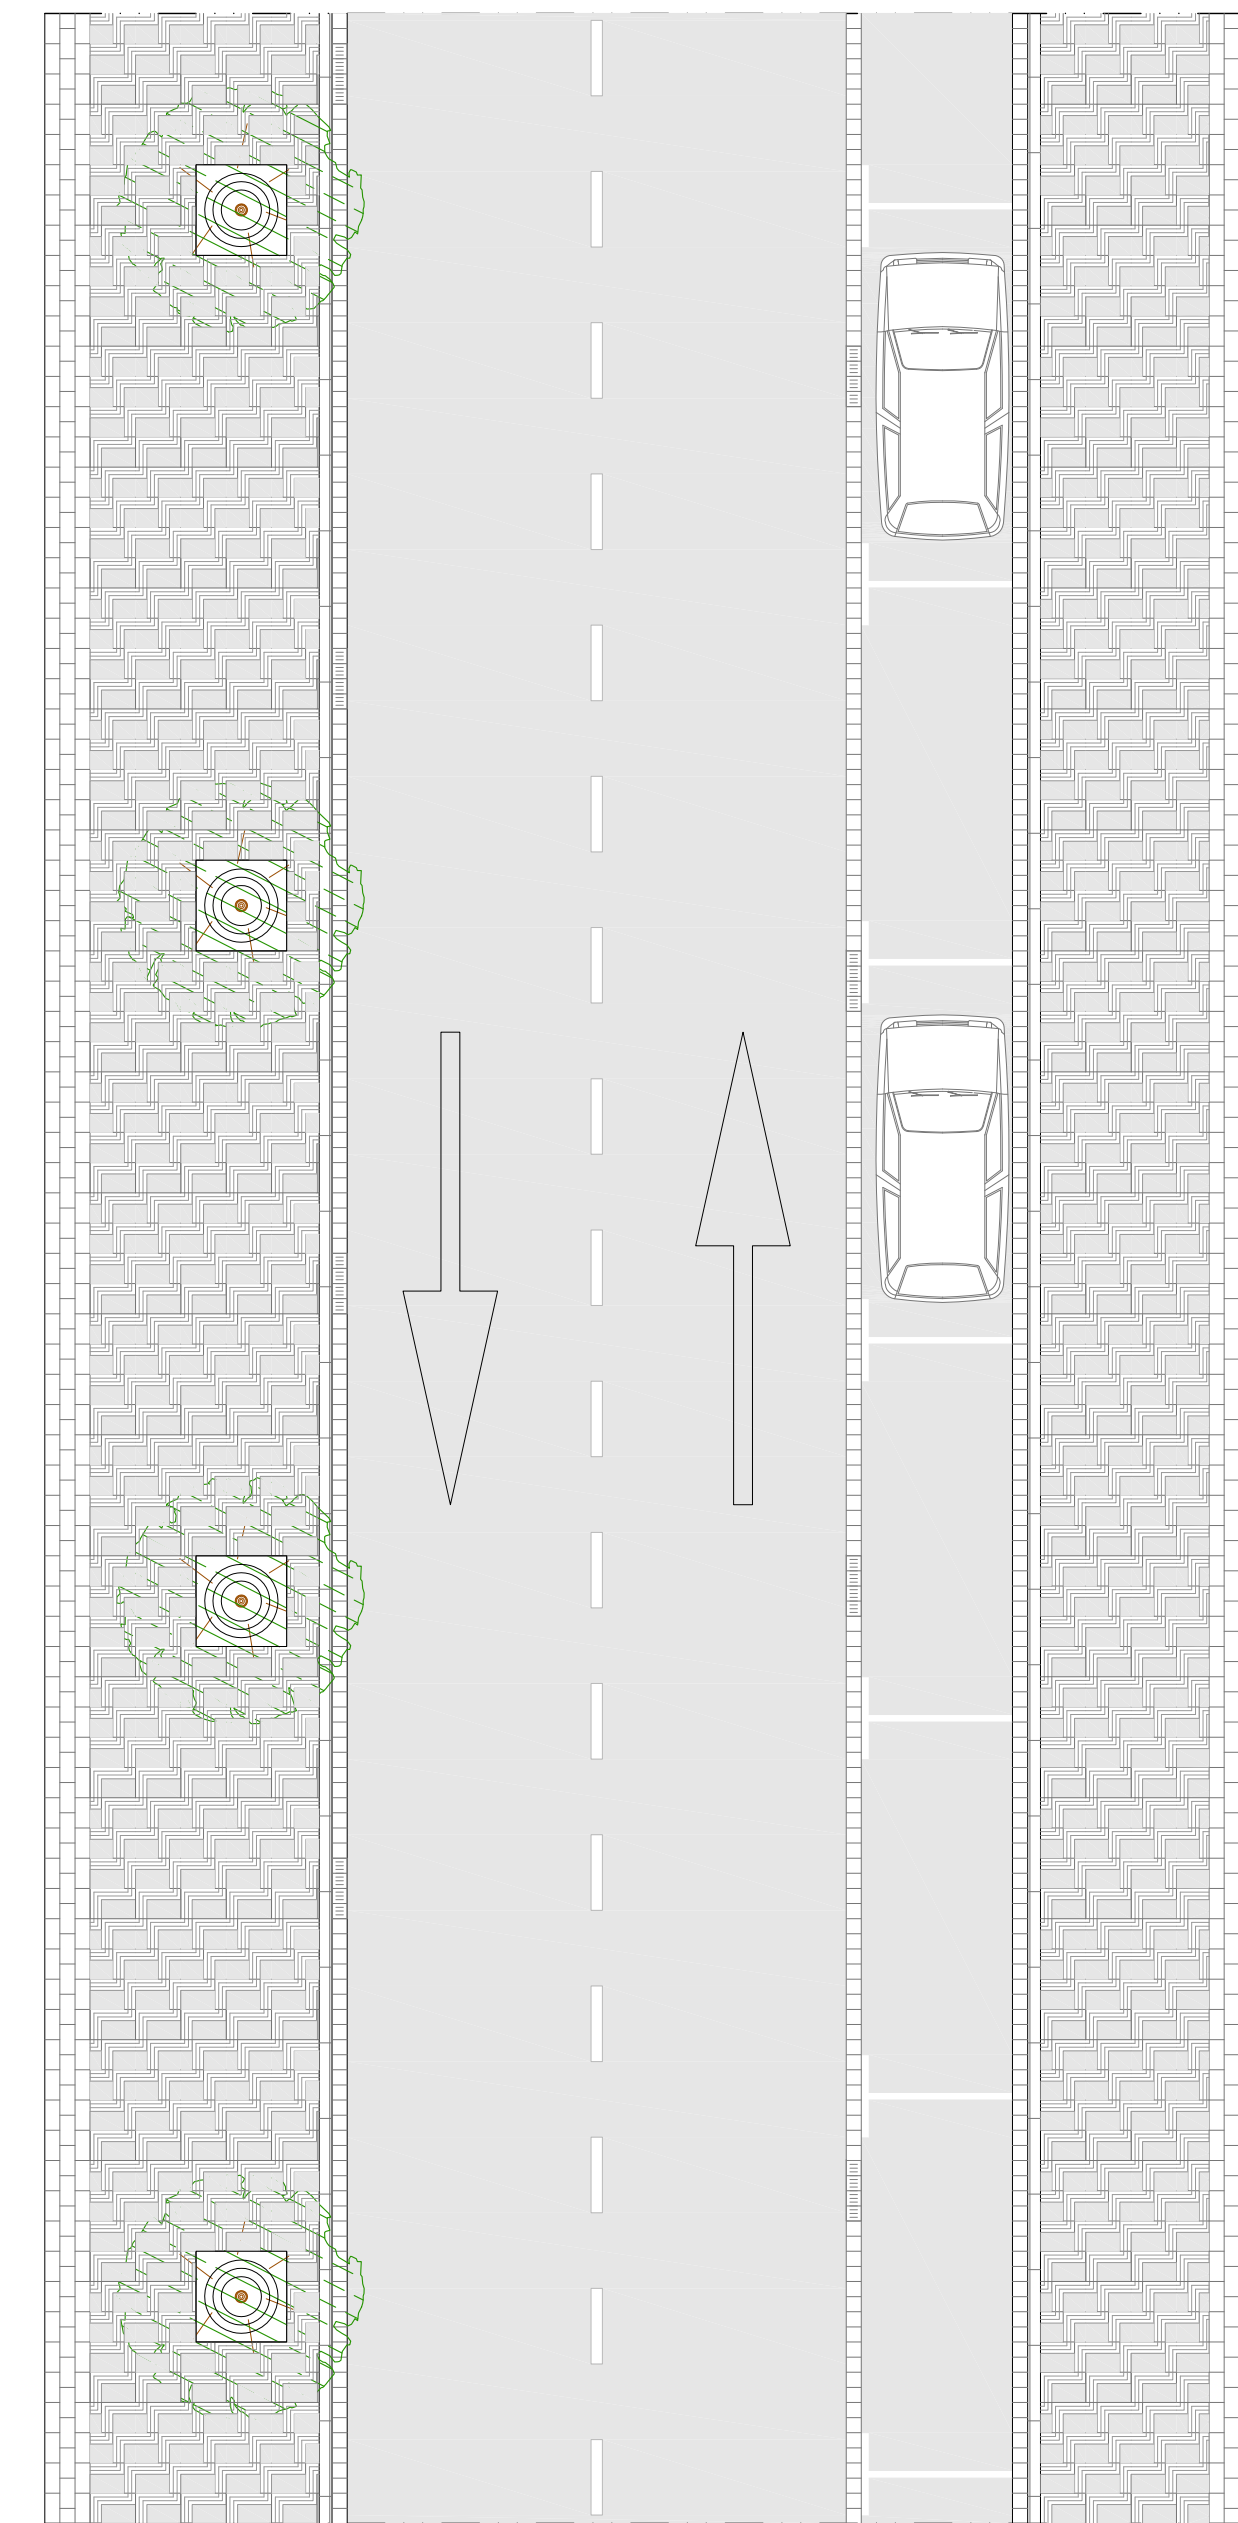

SECCIÓ CC'

ESCALA 1:100

SECCIÓ DD'

ESCALA 1:100

PLANTA SECCIÓ CC'

ESCALA 1:100

PLANTA SECCIÓ DD'

ESCALA 1:100

AJUNTAMENT DE TORREDEMBARRA

TÍTOL:

MODIFICACIÓ
PLA PARCIAL URBANÍSTIC DEL SECTOR
PP2d "LA SORT"

EXP:

ESCALA: 1 / 100

AUTOR:

JAUME VILA FONTCUBERTA
ARQUITECTE MUNICIPAL

NOM DEL PLÀNOL: