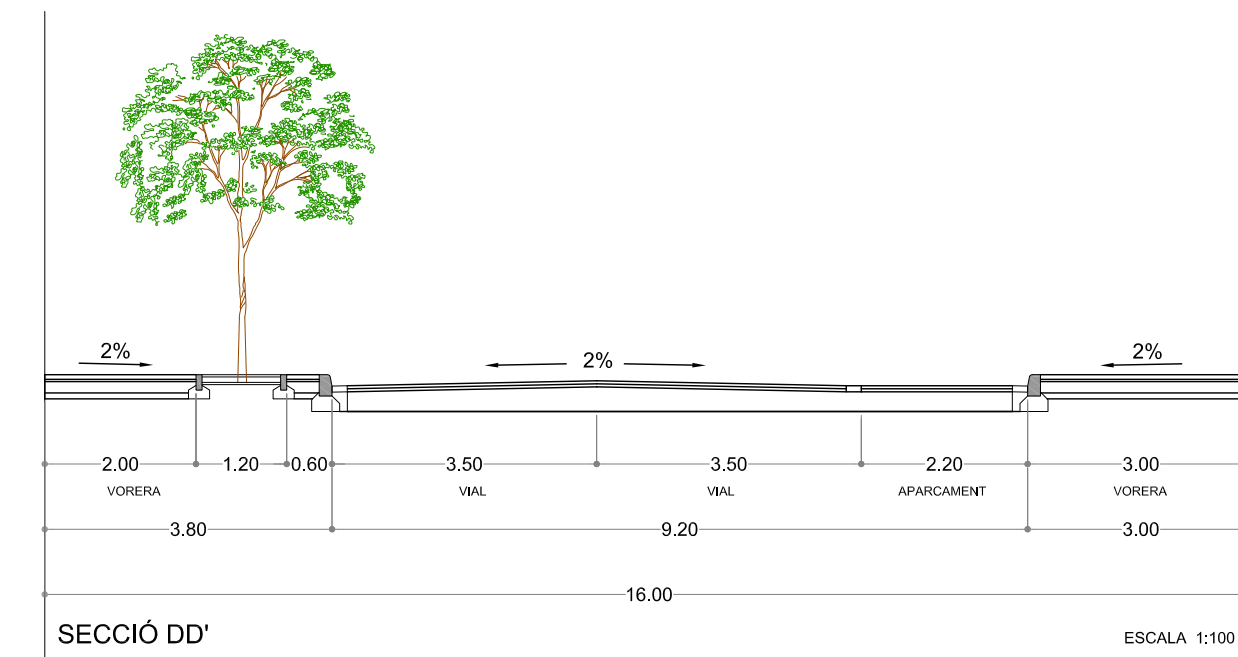

SECCIÓ CC'

ESCALA 1:100

SECCIÓ DD'

ESCALA 1:100

PLANTA SECCIÓ CC'

ESCALA 1:100

PLANTA SECCIÓ DD'

ESCALA 1:100

AJUNTAMENT DE TORREDEMBARRA

TÍTOL:

MODIFICACIÓ
PLA PARCIAL URBANÍSTIC DEL SECTOR
PP2d "LA SORT"

EXP:

ESCALA: 1 / 100

AUTOR:

JAUME VILA FONTCUBERTA
ARQUITECTE MUNICIPAL

NOM DEL PLÀNOL:

ORDENACIÓ AV. PRESIDENT COMPANYS
SECCIONS TIPUS

PLÀNOL NÚM:

16

DATA:

JUNY DE 2010