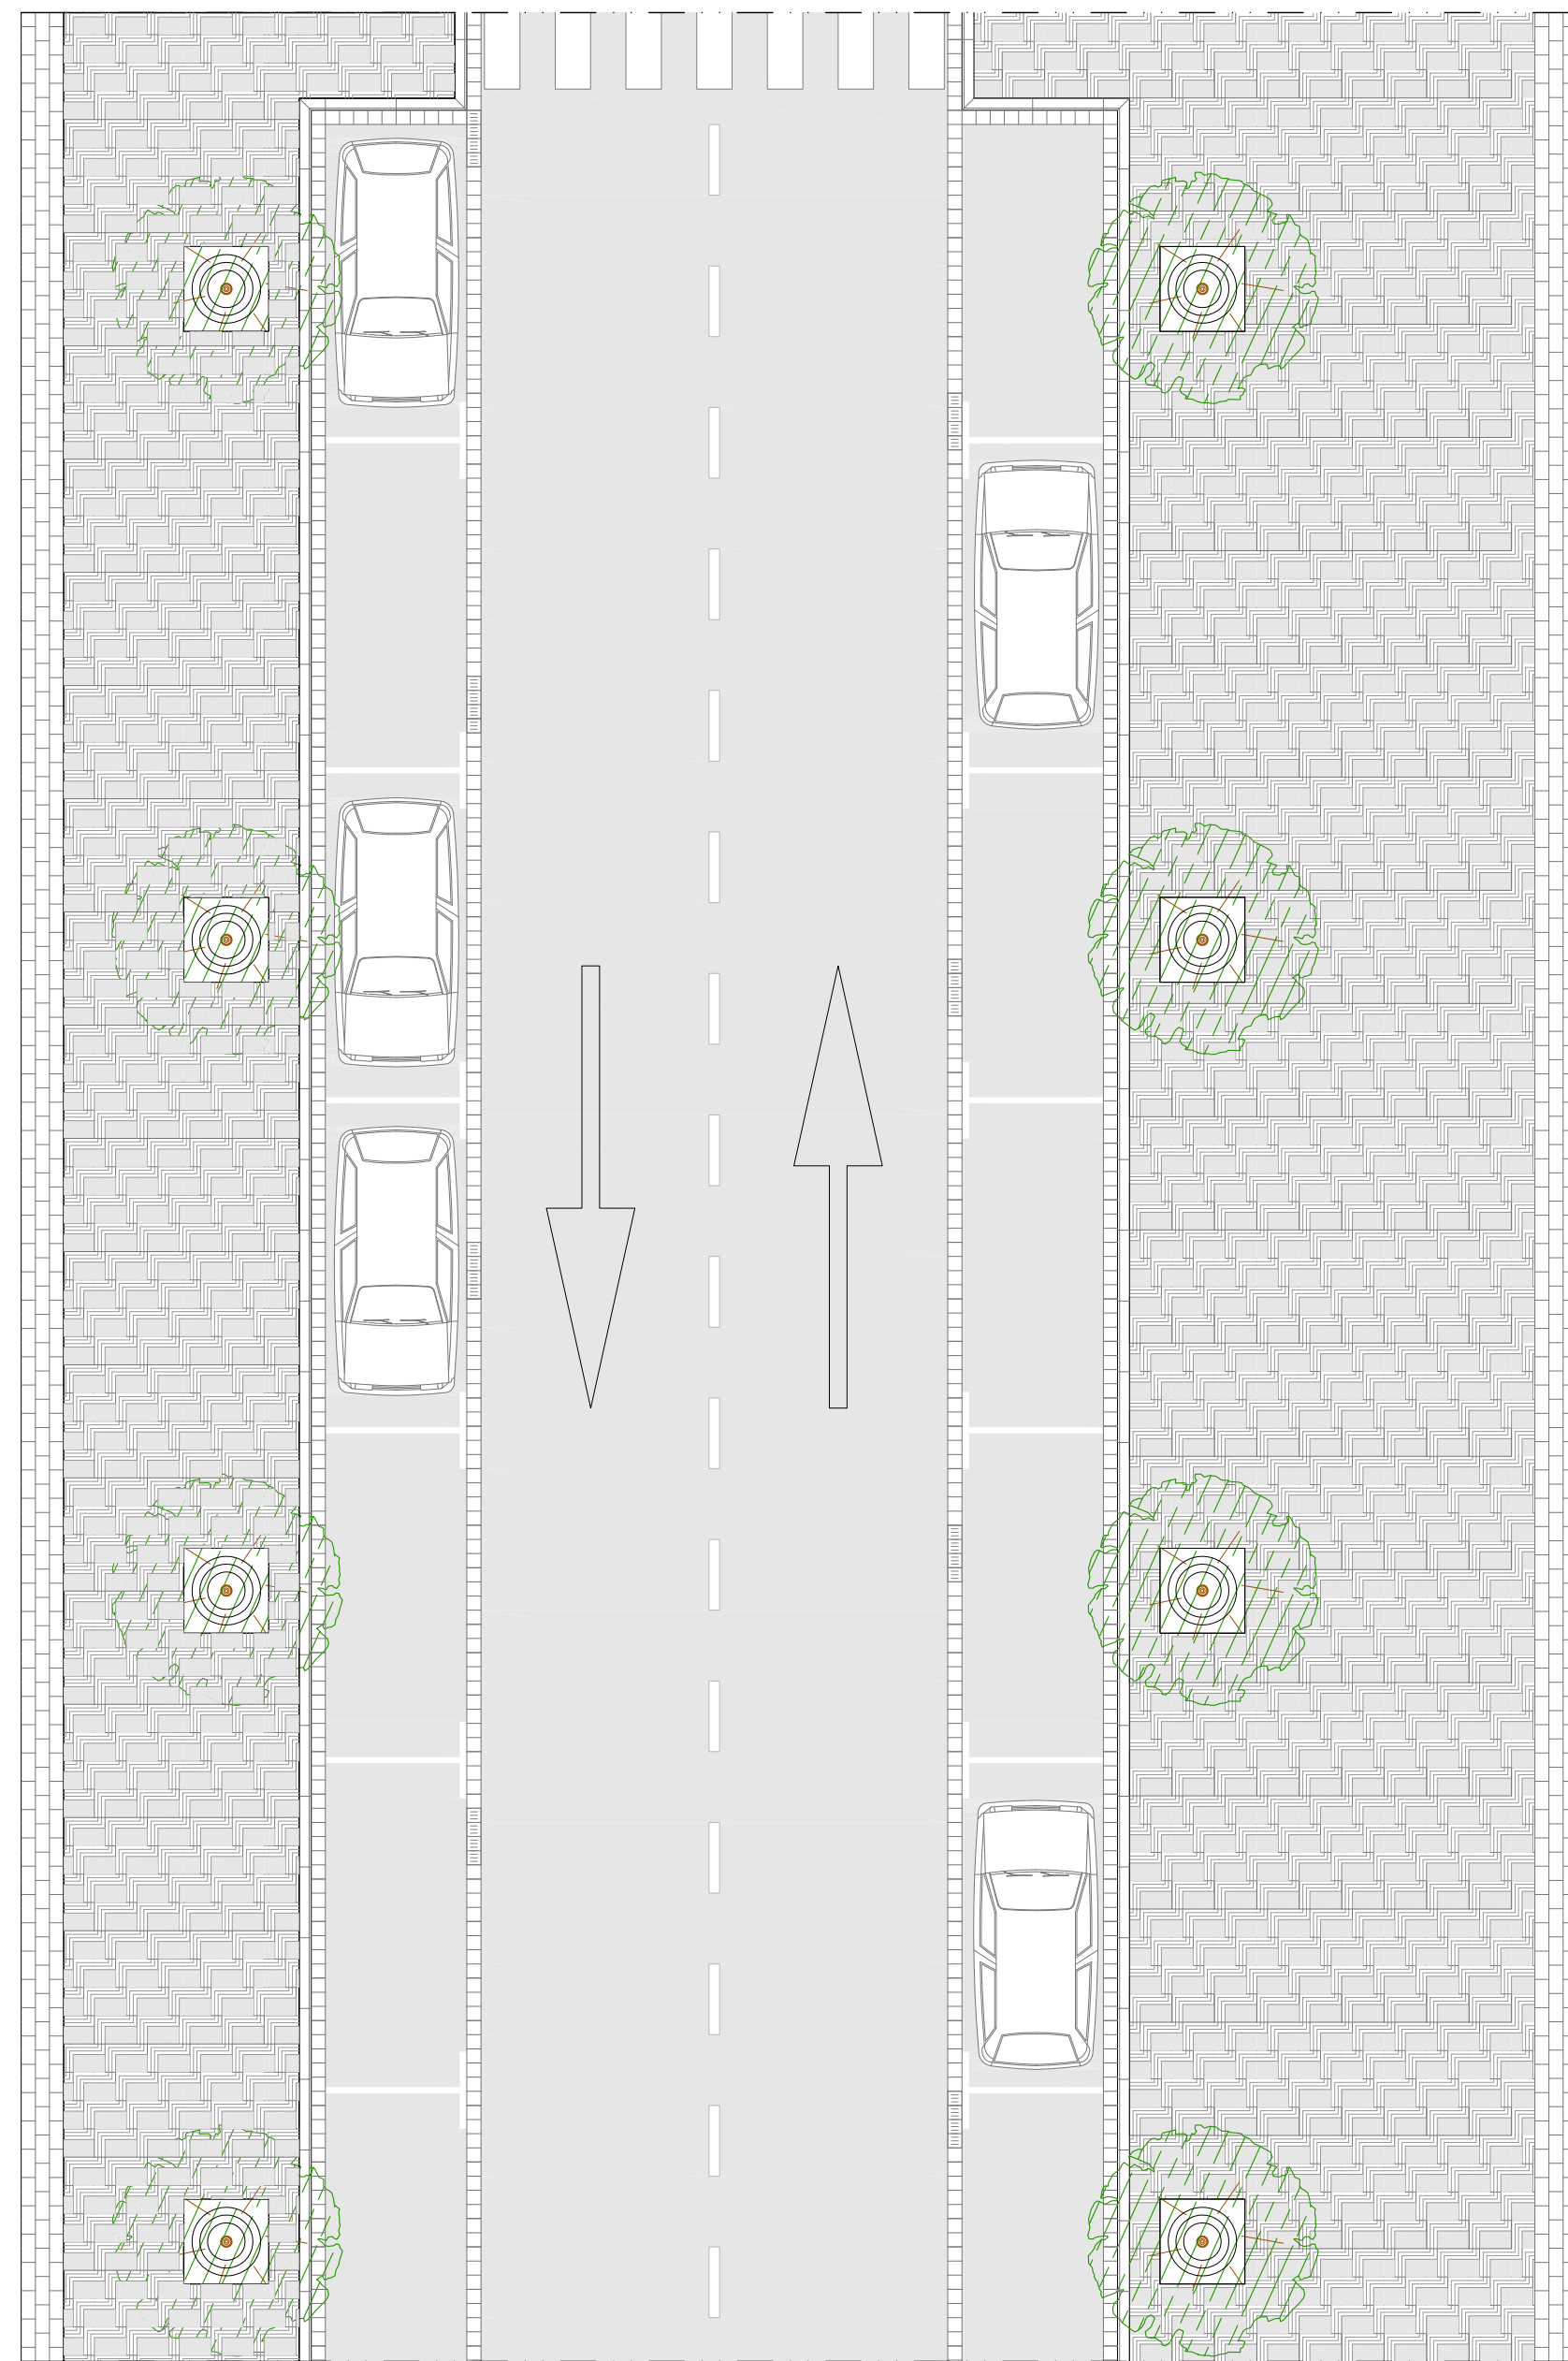

SECCIÓ CC'

ESCALA 1:100

SECCIÓ DD'

ESCALA 1:100

PLANTA SECCIÓ CC'

ESCALA 1:100

PLANTA SECCIÓ DD'

ESCALA 1:100

AJUNTAMENT DE TORREDEMBARRA

TÍTOL:

MODIFICACIÓ
PLA PARCIAL URBANÍSTIC DEL SECTOR
PP2d "LA SORT"

EXP:

ESCALA: 1 / 100

AUTOR:

JAUME VILA FONTCUBERTA
ARQUITECTE MUNICIPAL

NOM DEL PLÀNOL: